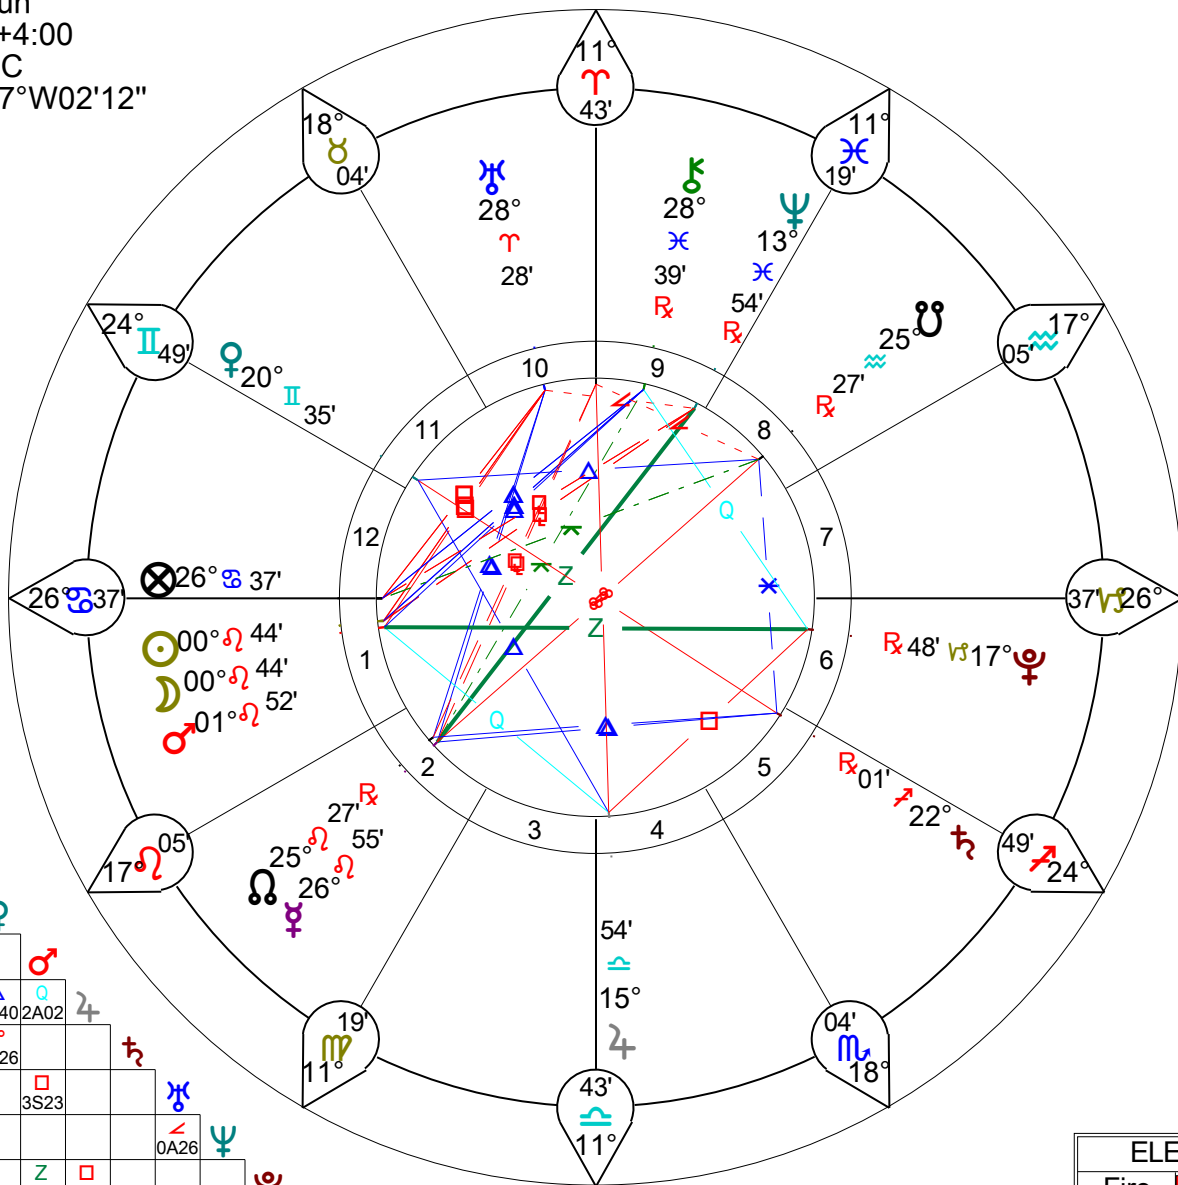

New Moon in Leo
Natal Chart
 Jul 23 2017, Sun
 5:46 am EDT +4:00
 Washington, DC
 38°N53'42" 077°W02'12"
 Geocentric
 Tropical
 Placidus
 Mean Node

begin.pag

Compliments of:-
 www.graceastrology.com

Asp	Name	Angle
♄	Conjunction	0°00'
♁	Opposition	180°00'
△	Trine	120°00'
□	Square	90°00'
✳	Sextile	60°00'
∠	Semisquare	45°00'
♁	Sesquisquare	135°00'
↗	Quincunx	150°00'
♁	Quintile	72°00'
Z	Quindecile	165°00'

Sg	Name	Sg	Name
♈	Aries	♎	Libra
♉	Taurus	♏	Scorpio
♊	Gemini	♐	Sagittarius
♋	Cancer	♑	Capricorn
♌	Leo	♒	Aquarius
♍	Virgo	♓	Pisces

Pt	Name	Sg	Hs
☾	Moon	♌	1
☼	Sun	♌	1
♀	Mercury	♊	2
♀	Venus	♊	11
♂	Mars	♌	1
♃	Jupiter	♋	4
♄	Saturn	♈	5
♅	Uranus	♈	10
♆	Neptune	♈	9
♇	Pluto	♈	6
♁	Chiron	♈	9
♊	North Node	♊	2
♋	South Node	♋	8
♈	Ascendant	♈	1
♁	Midheaven	♈	10
☉	Pt Fortune	♈	12

ELEMENTS*	
Fire	██████████
Earth	██
Air	██
Water	██

MODES*	
Cardinal	██████████
Fixed	██████████
Mutable	██

ASPECTS							
☾	♈	☼	0°00' S	☼	♈	♂	1°07' A
♁	♈	☉	0°00' S	♀	♊	♁	1°09' A
♀	♈	♁	0°11' A	♃	♋	☉	1°10' S
♅	∠	♀	0°26' A	♃	♋	♁	1°10' S
♂	Z	♀	0°56' A	♊	♈	♁	1°16' S
♁	♈	♂	1°07' A	♃	∠	♁	1°16' S